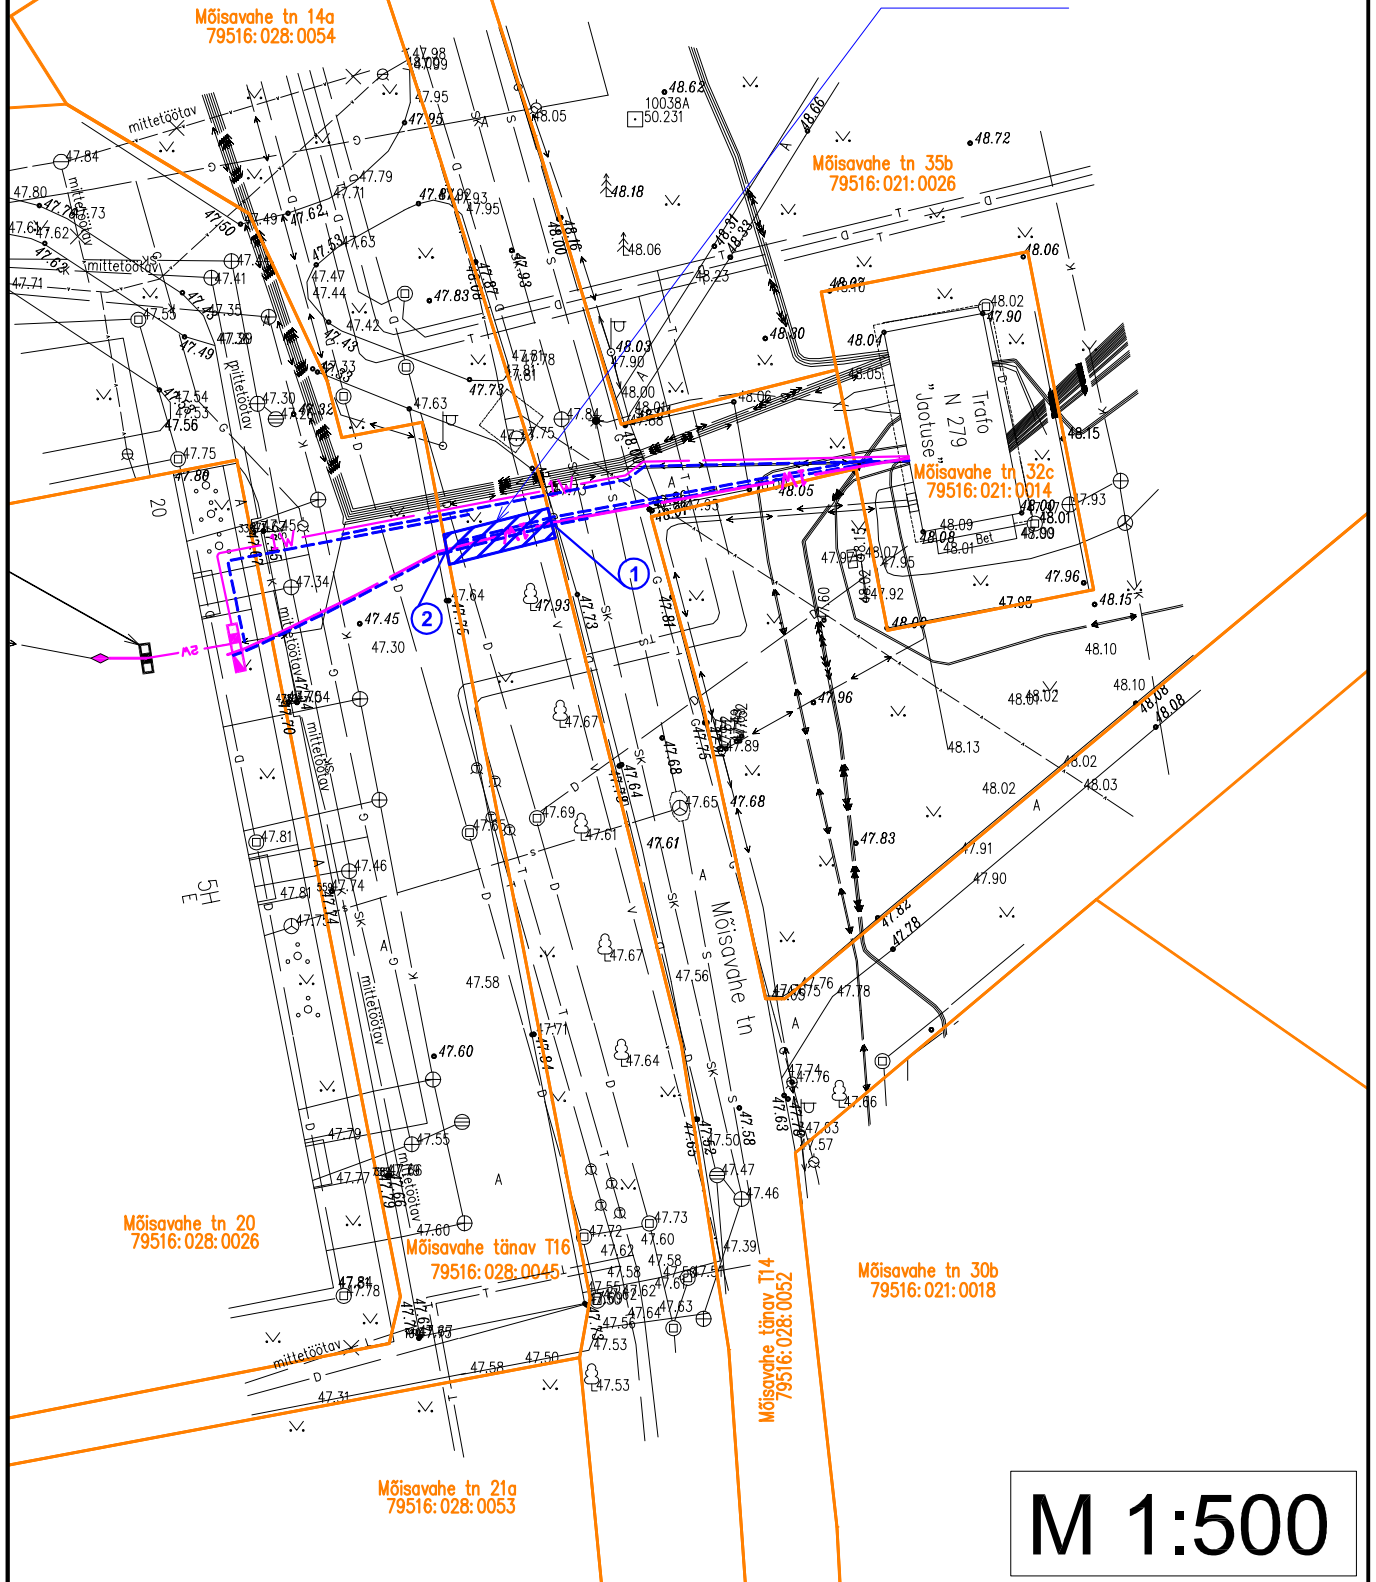

- ① X:6473449; Y:662388
- ② X:6473447; Y:662381

TINGMÄRGID

-  IV — IV — Projekteeritud 0,4kV maakaabelliin
-  Projekteeritud 0,4kV jaotus- ja liitumiskilp
-  Projekteeritud 0,4kV maakaabelliini muhv
-  Projekteeritud reservtoru
-  Kasutusõigusega koormatud maa-ala
-  Kinnistupiir

Kasutusõigusega koormatava maa-ala  
asendiplaan Tartu linnas Möisavahe tänav 14a  
Koostas: Krista Ahman

Kasutusõiguse ala  
suurus on 14m<sup>2</sup>

M 1:500